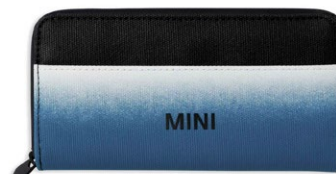

30%
OFF

AHORA USD 53

MOCHILA MINI COLOUR
BLOCK GRIS.

ANTES ~~USD 78~~

30%
OFF

AHORA USD 55

MINI WALLET GRADIENT
ENERGETIC YELLOW.

ANTES ~~USD 77~~

30%
OFF

AHORA USD 54

BILLETERA MINI BLOCK
ISLAND/NEGRO.

ANTES ~~USD 70~~

30%
OFF

AHORA USD 49

MINI WALLET GRADIENT
ISLAND.

ANTES ~~USD 77~~

30%
OFF

AHORA USD 54

MINI LAPTOP BAG
CONTRAST ZIPPER.

ANTES ~~USD 90~~

30%
OFF

AHORA USD 63

Showroom MINI

Asunción: Mcal. López y R.L.1. 2 de Mayo - (021) 237 7105